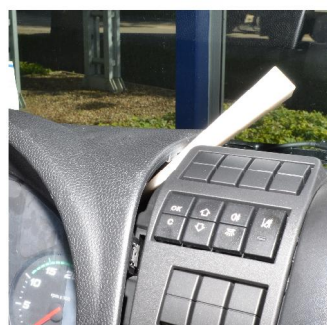

Art.-Nr.: 2420 / 2425
item#

Iveco EuroCar 2016-

 Obere Verkleidung lösen
Bitte benutzen Sie nur ein Kunststoff-Werkzeug!

 Loosen upper cover
Please use only plastic tools!

 Obere Verkleidung lösen
Bitte benutzen Sie nur ein Kunststoff-Werkzeug!

 Loosen upper cover
Please use only plastic tools!

 Hinteres Blech einschieben

 Insert rear metal plate

 Beiliegende Schraube durch das Blech eindrehen

 Install enclosed screw through metal plate

 Verkleidungen wieder einsetzen

 Reinstall covers

Änderungen vorbehalten Subject to change

Art. 2420 / 2425

Iveco EuroCar 2016-

Desserrez la couverture supérieure
Veuillez n'utiliser qu'un outil de matière plastique

Suelte el revestimiento superior
Use sólo herramientas de plástico!

Desserrez la couverture supérieure
Veuillez n'utiliser qu'un outil de matière plastique

Suelte el revestimiento superior
Use sólo herramientas de plástico!

Inserez la tôle arrière

Introduzca la chapa trasera