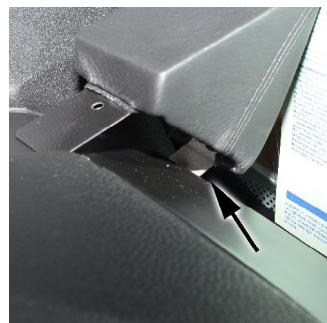

 Loosen upper cover
Please use only plastic tools!

 Hinteres Blech einschieben

 Insert rear metal plate

 Beiliegende Schraube durch das Blech eindrehen

 Install enclosed screw through metal plate

 Verkleidungen wieder einsetzen

 Reinstall covers

Änderungen vorbehalten Subject to change

Art. 2420 / 2425

Iveco EuroCar 2016-

Desserrez la couverture supérieure
Veuillez n'utiliser qu'un outil de matière plastique

Suelte el revestimiento superior
Use sólo herramientas de plástico!

Desserrez la couverture supérieure
Veuillez n'utiliser qu'un outil de matière plastique

Suelte el revestimiento superior
Use sólo herramientas de plástico!

Inserez la tôle arrière

Introduzca la chapa trasera