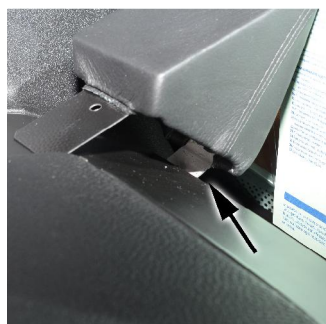

Art.-Nr.: 2420 / 2425
item#

Iveco EuroCar 2016-

 Obere Verkleidung lösen
Bitte benutzen Sie nur ein Kunststoff-Werkzeug!

 Loosen upper cover
Please use only plastic tools!

 Obere Verkleidung lösen
Bitte benutzen Sie nur ein Kunststoff-Werkzeug!

 Loosen upper cover
Please use only plastic tools!

 Hinteres Blech einschieben

 Insert rear metal plate

 Beiliegende Schraube durch das Blech eindrehen

 Install enclosed screw through metal plate

 Verkleidungen wieder einsetzen